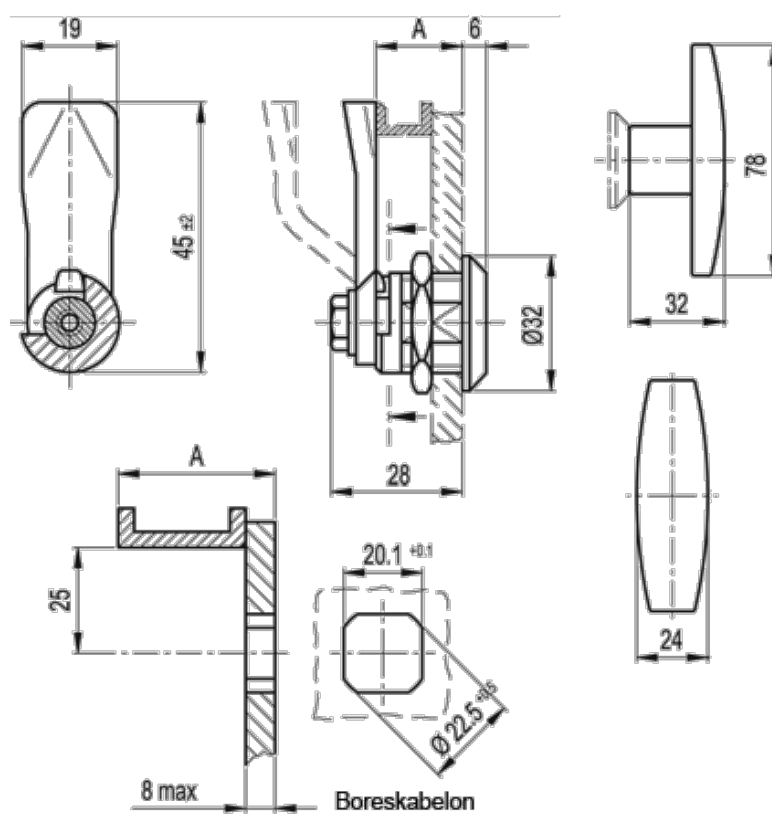

Varenummer: 20725024  
Beskrivelse: E+G Låseelement  
GN 115-ST-24

## Mål

A = 24